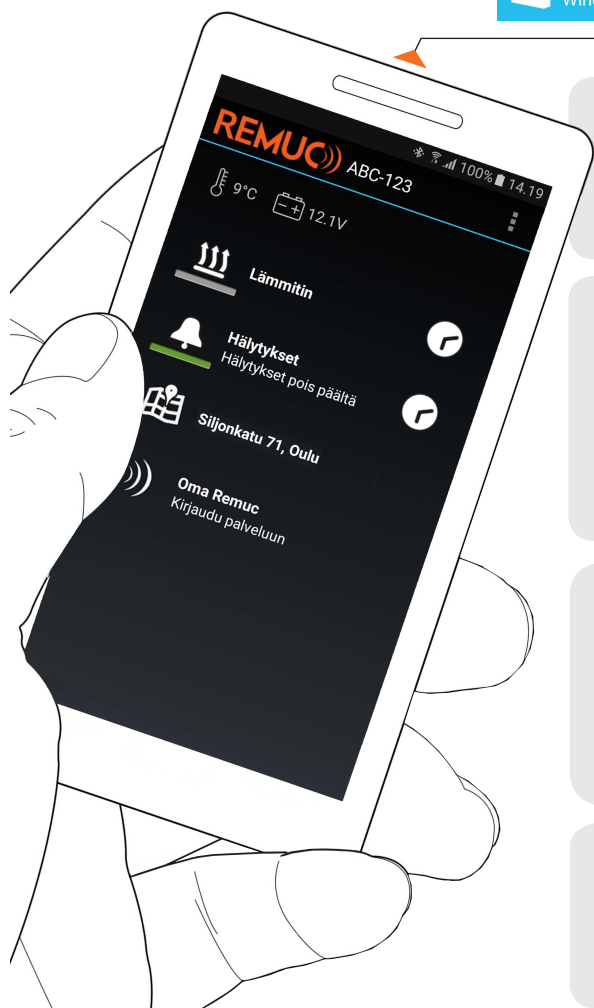

REMUC

ETÄOHJAUS- JA PAIKANNUSJÄRJESTELMÄ

Päivitetty versio!
REMUC-3 PLUS
Käyttövalmis ilman erillistä aktivointia
Käyttömaksu kattaa toiminnan lähes koko Euroopassa käytettäessä mukana tulevaa SIM-korttia
Lämpötilaan perustuvat, älykkäät ajastukset
Nopeampi tiedonvälitys laitteelle
Käyttömaksuun sidottu, jatkettu takuu
Katso lisää: www.remuc.fi/plus

REMUC

ETÄOHJAUS- JA PAIKANNUSJÄRJESTELMÄ

REMUC on edistysellinen ja monikäyttöinen etäohjaus- ja paikannusjärjestelmä autollesi. REMUC on helppo asentaa ja se toimii luotettavasti myös pohjoisen vaativissa olosuhteissa. REMUC on nopea, vaivaton ja yksinkertainen. Kysy lisää ja ota yhteyttä jälleenmyyjäämme tutustuaksesi tuotteeseen. Yhteystiedot löydät esitteen alalaidasta.

JÄRJESTELMÄN KÄYTTÖ

1 Helppo ja nopea asennus, sekä vaivaton käyttöönotto. Käyttömaksuun kuuluva SIM-kortti toimii lähes koko Euroopassa.

2 Monipuoliset ominaisuudet kuten useamman kohteen ohjaus ja ajastukset sekä lämpötilan ja jännitteen seuranta ovat käyttäjän saatavilla sekä mobiilisovelluksella, että web-selaimella.